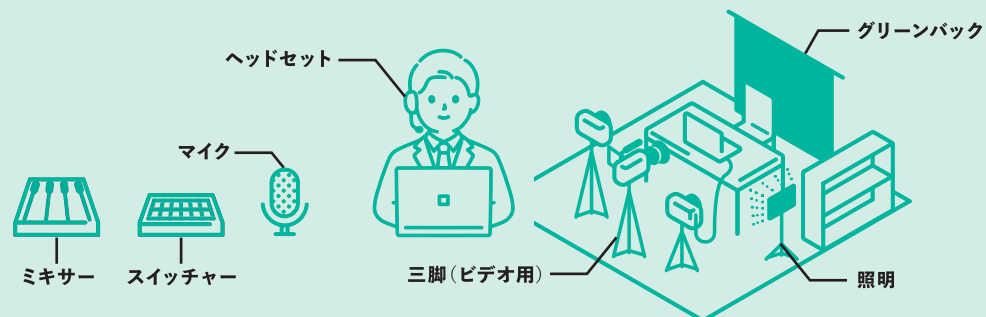

最短当日発送

在庫のある商品は、土日祝を除き入金確認後、最短で当日発送いたします。

店頭受取り可能

北浜駅から徒歩4分のショールームで商品の受取りが可能です(要予約)。

対面・オンライン相談受付中!

ショールームでの対面相談と、LINEのオープンチャットを通じたオンライン相談の両方で、動画撮影機材の解説や相談にお答えします。機材の展示や操作方法の実演をショールームで行い、ラインのオープンチャットでは迅速に質問に対応します。どちらの方法でもプロの知識とサポートを提供いたします。お気軽にご相談ください。

配信システム構築

シンプルな機材によるV-log初心者から複数カメラによるライブ中継までカバー

FEATURE ITEM

店長のおすすめです

Wireless ME
RODE

クリップ式ワイヤレスマイクで簡単装着、送受信機にマイク内蔵、自動ゲイン制御の「ゲインアシスト」機能で常にクリアな録音が可能製品です。

Journalist MK II
Ztylus

コンパクトで軽量ながら、安定感あり自由な角度調整が可能なスマホ用三脚。使いやすく持ち運び便利で、撮影や通話など様々なシーンで活躍。